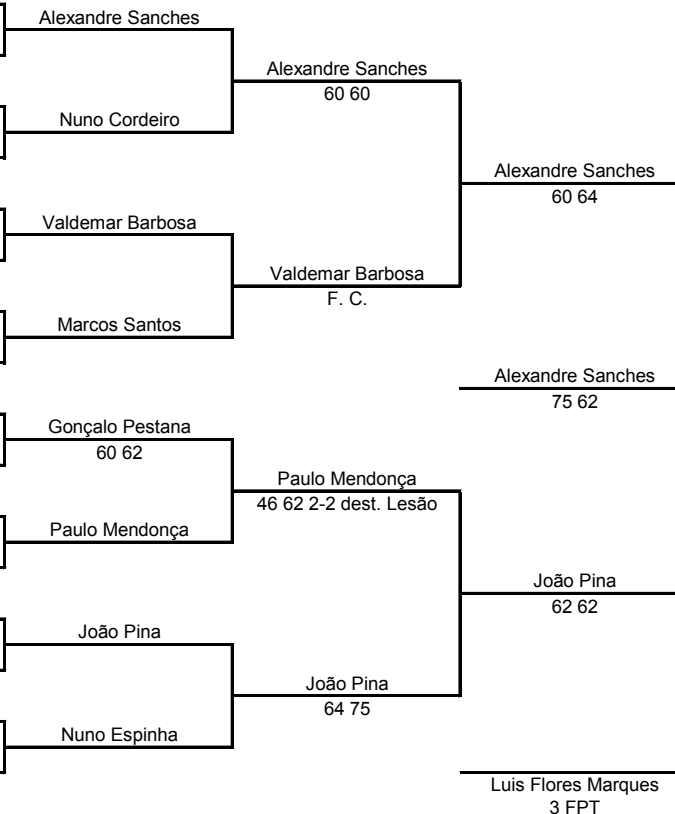

Organização **CTPL / ETFM**
 Associação **Lisboa**
 Nome da Prova **Lumiar Open XIII**
 Data **30 Abril a 3 Maio**
 Local **Clube Ténis Paço Lumiar**

Modalidade **Sing. Masc.**
 Grupo: **Veterano**
 Escalão: **Vet 35**
 Pontuação **VetB(16)**
 Prova nº/Nível **27308 B**

Est	Lic	Clube	Class.	Nome
1	785	AM Portela	5	Alexandre Sanches
2	-	-	-	Bye
3	-	-	-	Bye
4	78144	CT Amadora		Nuno Cordeiro
5	79518	Nova Morada	30	Valdemar Barbosa
6	-	-	-	Bye
7	-	-	-	Bye
8	101343	ET JMS	159	Marcos Santos
9	12	Ass. 20Km Almeirim	95	Gonçalo Pestana
10	111837	AM Portela	47	Nuno Sousa
11	-	-	-	Bye
12	7725	Tavira RC	23	Paulo Mendonça
13	-	-	-	Bye
14	806	CT Todos		João Pina
15	-	-	-	Bye
16	4627	CT Amadora	11	Nuno Espinha

Quadro Principal 16

	Cabeças de Série	Class.	L Losers	Alternativos	Faltas de comparência
1	Alexandre Sanches	5			
2	Nuno Espinha	11			
3	Paulo Mendonça	23			
4	Valdemar Barbosa	30			