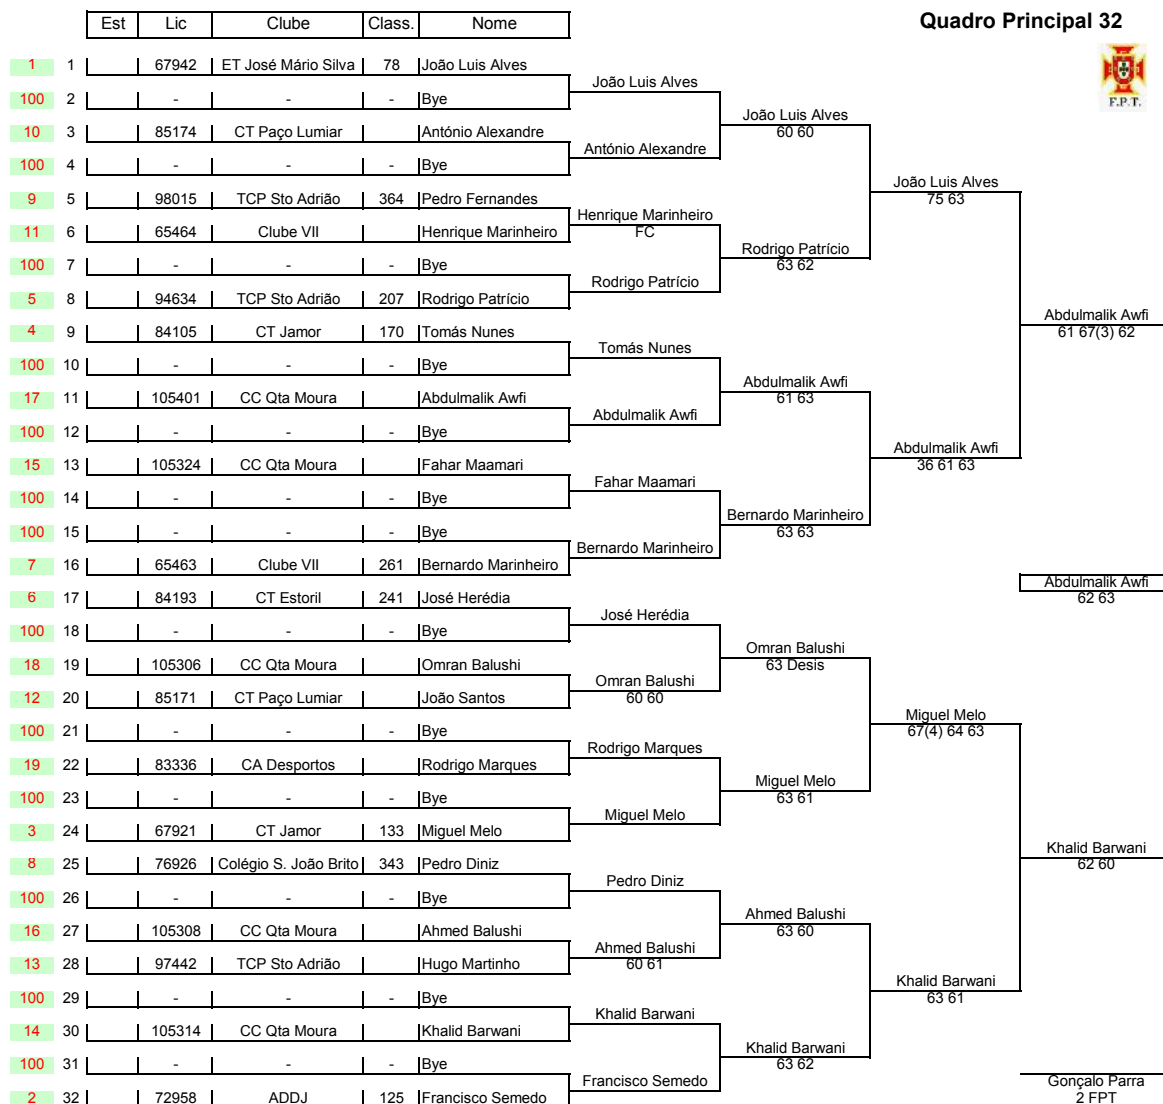

Organização **CT Paço Lumiar / ET Flores Marques**
 Associação **Associação Tênis Lisboa**
 Nome da Prova **Lumiar Kids Open XX**
 Data **12 a 15 Julho 2011**
 Local **Paço do Lumiar**

Modalidade **Sing. Masc.**
 Grupo: **Juvenil**
 Escalão: **Sub16**
 Pontuação **JuvC(64)**
 Prova nº/Nível **22730 / C**

	Cabeças de Serie	Class.	L Losers	Alternativos	Faltas de comparencia
1	João Luis Alves	78			
2	Francisco Semedo	125			
3	Miguel Melo	133			
4	Tomás Nunes	170			
5	Rodrigo Patrício	207			
6	José Herédia	241			
7	Bernardo Marinheiro	261			
8	Pedro Diniz	343			