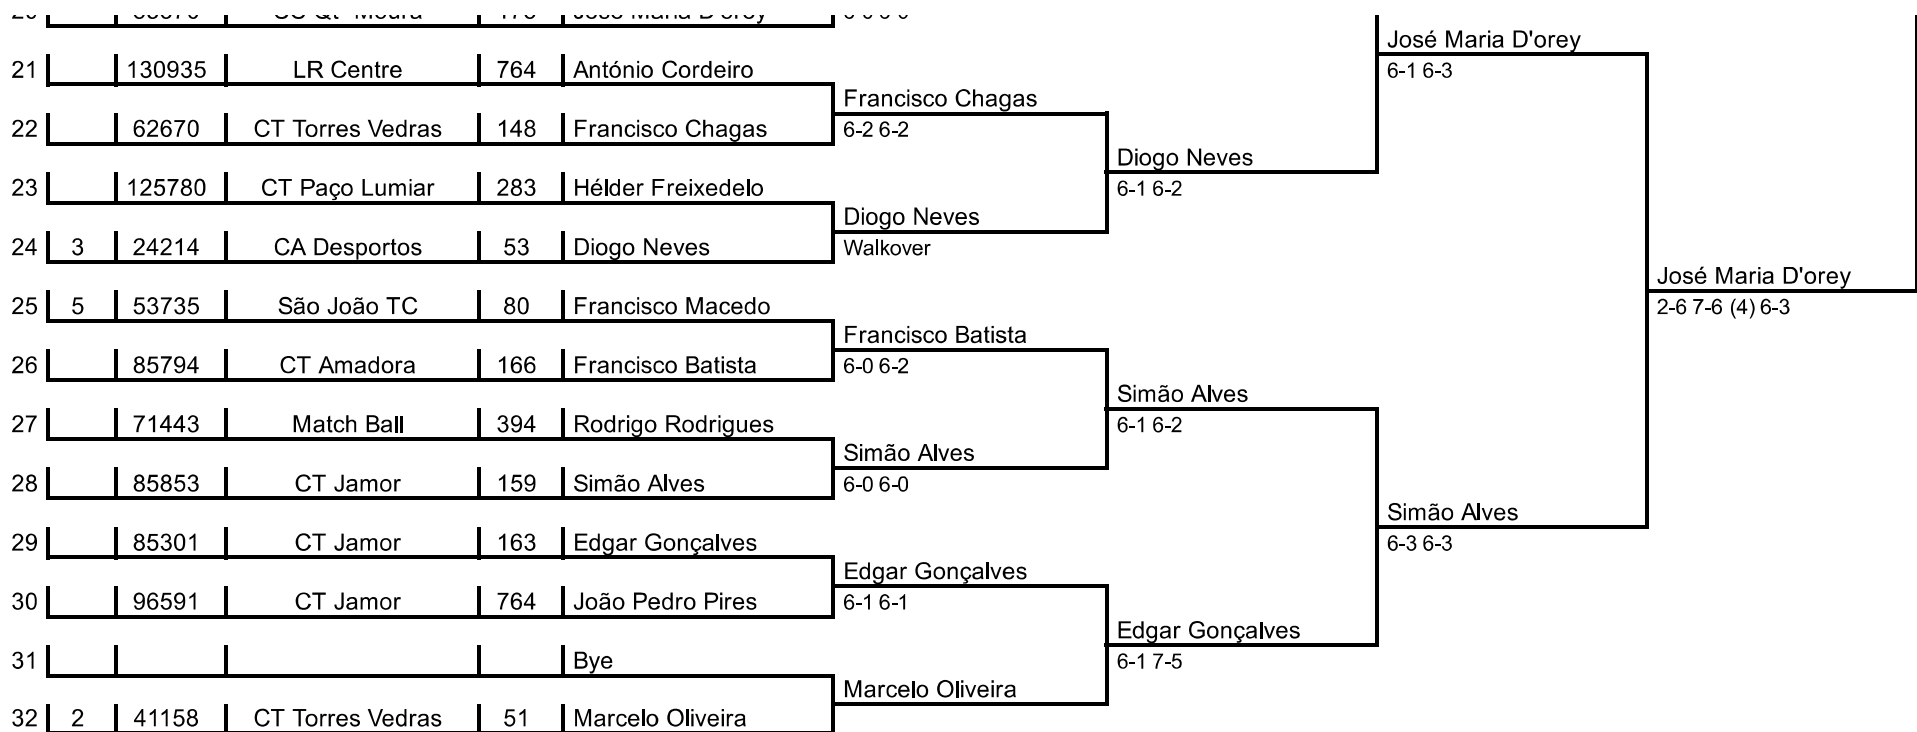

Open CTPL

Lumiar

Masculinos - SENIOR (C) (Main)

Referee

Luis Flores Marques

Dates

2017-01-20 to 2017-01-22

City, Country

Lisboa, Portugal

	Est	Lic	Club	Rank	Name			
1	1	97863	ET José Mário Silva	14	Diogo Lamy	Diogo Lamy		
2					Bye			
3		59055	CT Qtª Flores	275	Tiago Carrapato	Tiago Carrapato	6-4 6-1	Diogo Lamy
4		67573	CT Amadora	630	Miguel Mateus			
5		26405	LR Centre	234	Roberto Geallad	Charles Barry	6-2 6-2	Diogo Lamy
6		112850	Algarve Tennis FC		Charles Barry			
7		103491	ET Jaime Caldeira		Pedro Araújo	Pedro Araújo	6-7 (6) 6-4 6-2	
8	6	16751	CT Qtª Flores	117	Sergio Coquenim			
9	4	53732	CN Ginástica	73	Salvador Almeida	Diogo Lourenço	6-1 6-0	Diogo Lourenço
10		57322	CET Oeiras	171	Diogo Lourenço			
11		59250	CN Ginástica		Bernardo Pinheiro	Bernardo Pinheiro	6-1 6-1	Diogo Lourenço
12		130260	Ace Team	451	José António Fernandes			
13		130638	AM Portela		Pedro Borges	Gonçalo Pereira	6-2 6-4	Diogo Lourenço
14		50268	CN Ginástica	492	Gonçalo Pereira			
15		45525	CT Paço Lumiar	236	Bruno Cardoso	Vicente Rato	6-0 6-3	Diogo Lourenço
16	8	86247	ET José Mário Silva	143	Vicente Rato			
17	7	87078	Algarve Tennis FC	135	Russell Henderson	Russell Henderson	6-1 6-1	Diogo Lourenço
18		59454	CT Amadora	347	André Coelho			
19		96276	Match Ball	689	Tiago Vidal	José Maria D'orey	6-3 6-0	
20		85570	C.C. Qtª Moura	173	José Maria D'orey			