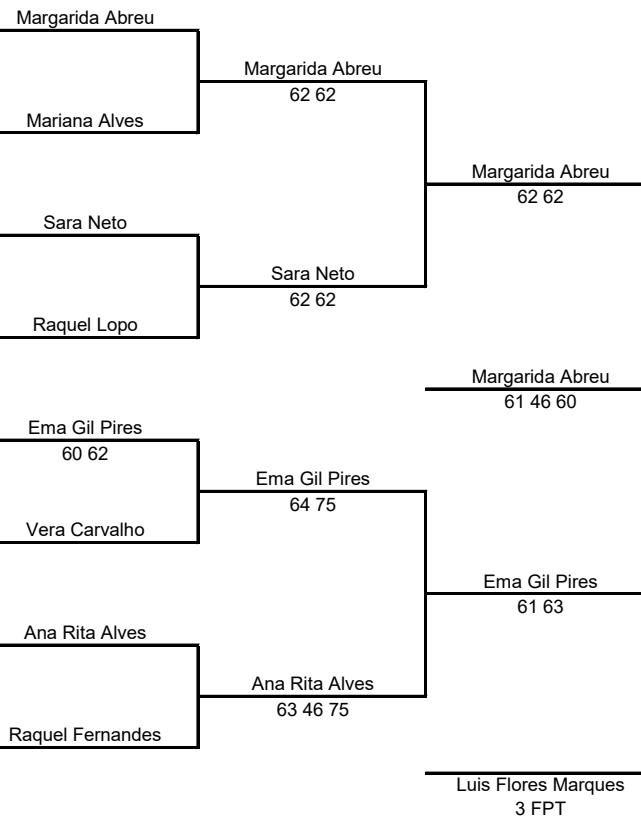

Organização **CTPL / ETFM**
Associação **Lisboa**
Nome da Prova **Open CTPL 2016**
Data **22 a 24 Janeiro 2016**
Local **Clube Tênis Paço Lumiar**

Modalidade **Sing. Fem.**
Grupo: **Senior**
Escalão: **Seniores**
Pontuação **SenC(64)**
Prova nº/Nível **27974 C**

Est	Lic	Clube	Class.	Nome
1	53661	Ace Team	12	Margarida Abreu
2	-	-	-	Bye
3	97961	CT Estoril	64	Mariana Alves
4	-	-	-	Bye
5	45501	CT Estoril	19	Sara Neto
6	-	-	-	Bye
7	83780	CT Jamor	79	Raquel Lopo
8	-	-	-	Bye
9	72170	CETO	32	Ema Gil Pires
10	75767	CT Amadora	66	Carolina Correia
11	-	-	-	Bye
12	77398	Ace Team	30	Vera Carvalho
13	94184	CETO	37	Ana Rita Alves
14	-	-	-	Bye
15	-	-	-	Bye
16	110591	CT Estoril	17	Raquel Fernandes

Quadro Principal 16

	Cabeças de Série	Class.	L Losers	Alternativos	Faltas de comparência
1	Margarida Abreu	12			
2	Raquel Fernandes	17			
3	Sara Neto	19			
4	Vera Carvalho	30