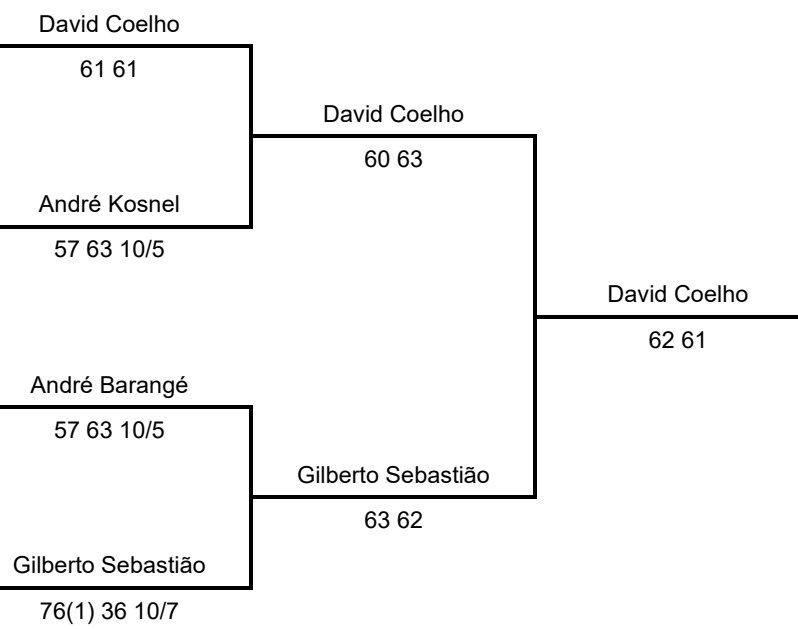

TÊNIS DE PORTUGAL

Organização	CTPL / ETFM
Associação	Lisboa
Nome da Prova	Circuito CTPL IV
Data	19 e 20 Dezembro de 2015
Local	Clube Tênis Paço Lumiar

Modalidade	Sing. Masc.
Grupo:	Veterano
Escalão:	Vet 35
Pontuação	SenC(64)
Prova nº/Nível	27444C

Est	Lic	Clube	Class.	Nome
1	1093	CTPL	43	David Coelho
2	120096	Carcavelos Tênis		Cristóvão Reis
3	125864	CTPL		André Kosnel
4	96874	CT Estoril	107	Stanislas Spitzer
5	10480	A Tênis Parque		João Soares
6	122017	CIF		André Barangé
7	112261	CT Belas	70	Avelino Canha
8	15593	AM Portela	46	Gilberto Sebastião

Quadro Principal 8

Luis Flores Marques
3 FPT

	Cabeças de Série	Class.	L Losers	Alternativos	Faltas de comparência
1	David Coelho	43			
2	Gilberto Sebastião	46