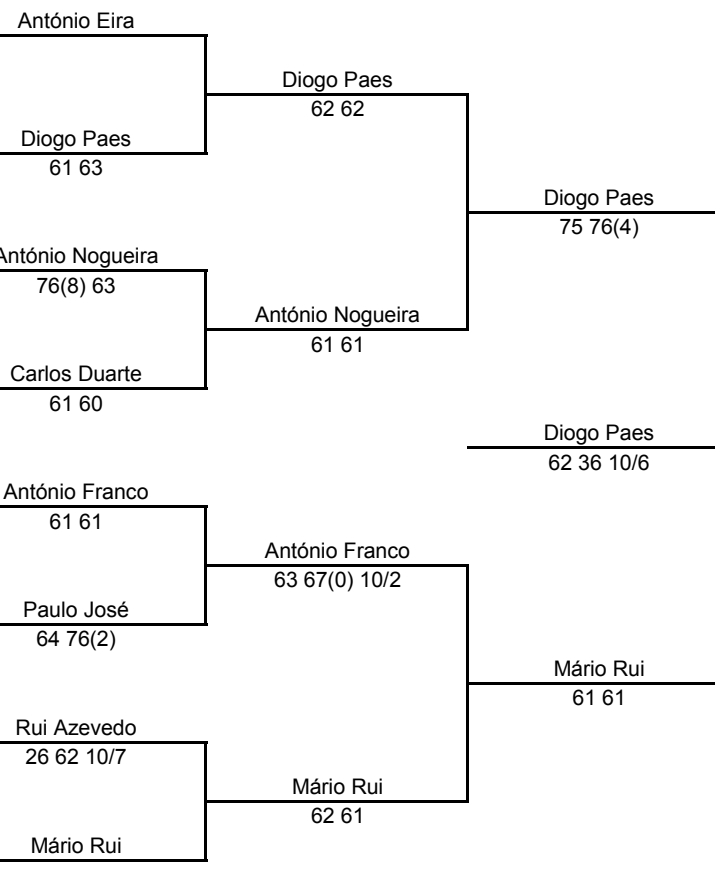

TÊNIS DE PORTUGAL

Organização	CTPL / ETFM
Associação	Lisboa
Nome da Prova	Circuito Veteranos CTPL III
Data	28 a 30 Novembro 2014
Local	Clube Tênis Paço Lumiar

Modalidade	Sing. Masc.
Grupo:	Veterano
Escalão:	Vet 45
Pontuação	VetC(32)
Prova nº/Nível	26009 C

Est	Lic	Clube	Class.	Nome
1	53003	Nova Morada	19	António Eira
2	-	-	-	Bye
3	87005	Fastsports	103	Carlos Antunes
4	97089	CNG		Diogo Paes
5	53156	Valténis CC	24	Humberto Jorge
6	65254	Nova Morada		António Nogueira
7	110783	CTPL		Paulo Luz
8	76992	Moinhos do Mar		Carlos Duarte
9	35286	Tênis 4You		António Franco
10	22775	CTTV		Artur Margalho
11	90992	ETJ Caldeira		Eduardo Nascimento
12	53057	Nova Morada	65	Paulo José
13	71572	Carcavelos Tênis		Rui Azevedo
14	84075	CTPL		Carlos Silva
15	-	-	-	Bye
16	43011	Carcavelos Tênis	20	Mário Rui

### Quadro Principal 16

Luis Flores Marques  
3 FPT

	Cabeças de Série	Class.	L Losers	Alternativos	Faltas de comparência
1	António Eira	19			
2	Mário Rui	20			
3	Humberto Jorge	24			
4	Paulo José	65			