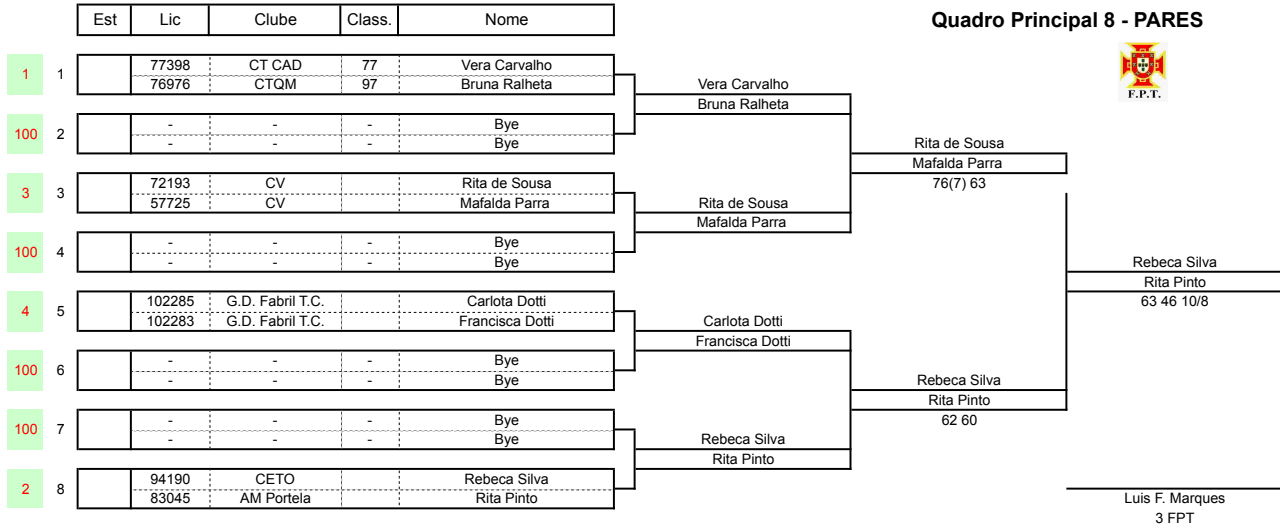

Organização: **CTPL/ETFM**  
 Associação: **Lisboa**  
 Nome da Prova: **Jovens Esperanças II**  
 Data: **7 a 14 de Janeiro de 2012**  
 Local: **Paço do Lumiar**

Modalidade:  
 Grupo: **Juvenil**  
 Escalão: **Sub14**  
 Pontuação: **JuvC(64)**  
 Prova nº/Nível: **23396**

Cabeças de Série	Class.
1 Vera Carvalho	77
Bruna Ralheta	97
2 Rebeca Silva	
Rita Pinto	

Lucky Losers	FC